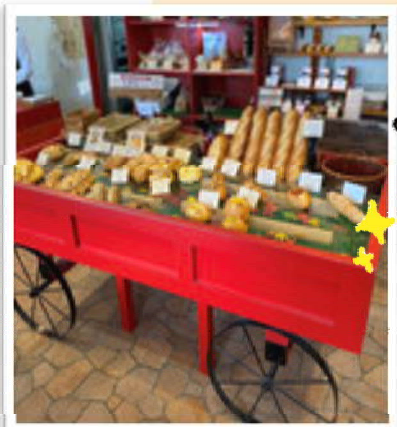

大阪市立信太山
青少年野外活動
センターキャンプ場

大阪市立信太山
野外活動センターキャンプ場

看護小規模多機能型居宅介護
サンガーデンハウス
サービス付き高齢者向け住宅
サンガーデンテラス
サンガーデン訪問看護ステーション
サンガーデン介護相談センター

サービス付き高齢者向け住宅
サンガーデンテラス
TEL:0725-46-4600
和泉市山荘町2丁目1番11号

サンガーデン
府中

サンガーデン
複合施設

サンガーデン
ヘルパーステーション

コミュニティバス
『めぐる』
「山荘」バス停

黒島山不動

黒島牛神社